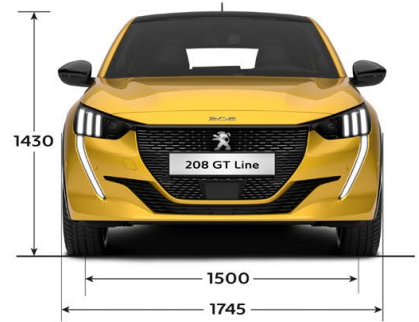

NYA PEUGEOT e-208

MOTORER

RÄCKVIDD, FÖRBRUKNING & LADDTIDER

Räckvidd enligt WLTP-körcykeln, km	340
Förbrukning, kWh	0,164 kWh/km
Utsläpp CO2 gram	0
Skattebelopp kr	360

MOTOR & LADDNING

Elmotor	
Batterityp/kapacitet	Lithium-ion / 50 kWh
Inbyggd laddare (onboard charger)	11 kW
Maxeffekt kW (hk DIN)	100 (136)
Max vridmoment (Nm)	260

Laddtider:

- vanligt uttag (1,8 kW / 10 A)	>28 h
- laddbox (7,4 kW / 16 A)	ca 8 h
- laddbox (11 kW / 32 A)	ca 5 h
- offentlig laddstation (snabbladdare 100 kW)	ca 30 min

VÄXELLÅDA

Automatisk steglös med tre körlägen:

- Eco (82 hk)
- Normal (109 hk)
- Sport (136 hk)

STYRNING

Variabel servostyrning	•
Vändcirkeldiameter (m)	10,4

BROMSAR / HJULUPPHÄNGNING

Skivbromsar fram och bak	•
Pseudo McPherson fram / deformerbar travers bak	•

DIMENSIONER (m)

Totallängd	4,055
Totalbredd (bil / med utfällda sidospeglar)	1,765 / 1,96
Axelavstånd	2,54
Spårvidd fram	1,50
Spårvidd bak	1,50
Höjd	1,43
Antal sittplatser	5
Däckdimension	195/55 R16 H 205/45 R17 V
	Active/Allure GT-Line/GT

VOLYMER (l)

Bagagerumsvolym VDA min/max	265 / 309
Bagagerumsvolym, liter min/max	311 / 406

VIKTER (kg)*

Tjänstevikt	1564
Totalvikt	1910
Släpvikt	-
Maxlast	346

PRESTANDA

Toppfart (km/tim)	150
Acceleration 0-100 km/tim (sek)	8,1

NYA PEUGEOT e-208

DIMENSIONER

Nouvelle PEUGEOT 208

A