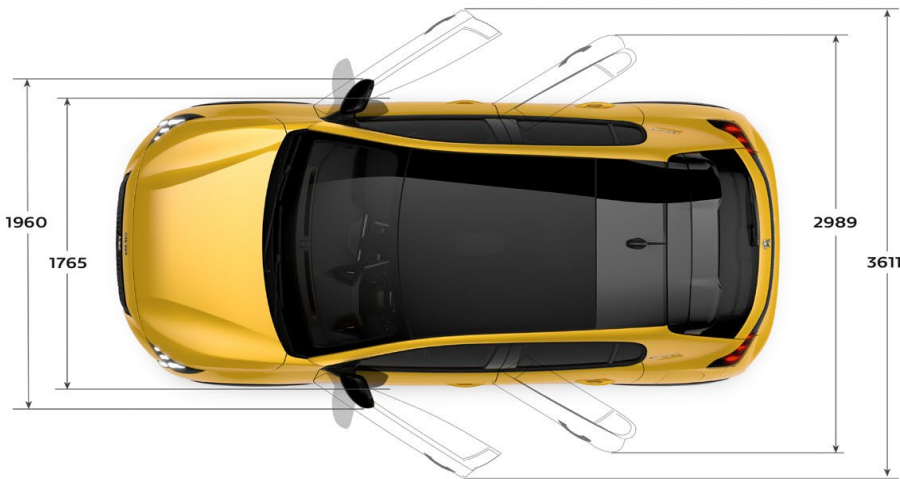

NYA PEUGEOT e-208

DIMENSIONER

Nouvelle PEUGEOT 208

A

NYA PEUGEOT e-208

STANDARDUTRUSTNING I URVAL

ACTIVE	ALLURE	GT-LINE
	ACTIVE + nedanstående	ALLURE + nedanstående
16" stålfälgar "Plaka"	16" aluminiumfälgar "Elborn"	10" pekskärm
7" pekskärm	3D-instrument	17" aluminiumfälgar "Shaw"
Airbags: fram, sida & gardin fram och bak	Automatiskt avbländbar backspegel	3D-navigation
Apple CarPlay	Elektrisk handbroms	Backkamera
Digitalradio	Elfönsterhissar fram och bak	Blanksvarta kanter runt hjulhus
Eco-LED strålkastare samt regnsensor	Elinfällbara sidospelar	Full-LED-strålkastare
Elfönsterhissar fram	Halvläderklädsel "Isabella"	Halvläderklädsel "Capy"
e-Remote*	Ljuddämpad framruta	Helljusassistent
Filhållningsassistent	Mittarmstöd fram	Kupébelysning, valbart i åtta olika färger
Höjdbarbart förarsäte	Nyckelfri start	Mörkt innertak
Isifixfästen ytterplatser bak	Parkeringsradar bak	Parkeringsradar fram
Klimatanläggning, ACC		Svartlackerade sidospelar
Peugeot SOS & Assistance		Höjdbarbart passagerarsäte
Skyltavläsning (hastighet, förbudsskyltar)		
Tygklädsel "Rimini"		
USB (4 ingångar) & Bluetooth		
Utökat säkerhetspaket**: autobroms via radar (vid mörkerkörning)		
Värmepump för motor och kupé*		