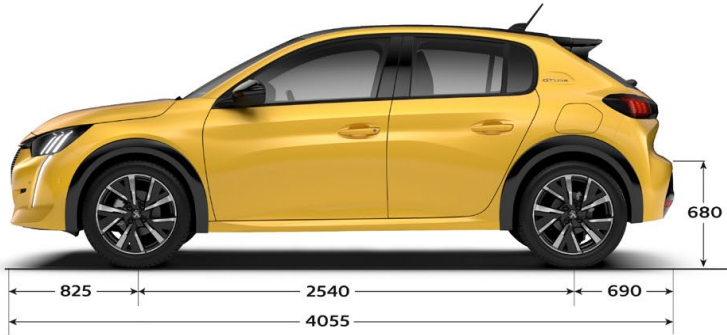

DIMENSIONER (m)

Totallängd	4,055
Totalbredd (bil / med utfällda sidospeglar)	1,765 / 1,96
Axelavstånd	2,54
Spårvidd fram	1,50
Spårvidd bak	1,50
Höjd	1,43
Antal sittplatser	5
Däckdimension	195/55 R16 H 205/45 R17 V
	Active/Allure GT-Line/GT

NYA PEUGEOT e-208

DIMENSIONER

Nouvelle PEUGEOT 208

A

NYA PEUGEOT e-208

STANDARDUTRUSTNING I URVAL

ACTIVE	ALLURE	GT-LINE
	ACTIVE + nedanstående	ALLURE + nedanstående
16" stålfälgar "Plaka"	16" aluminiumfälgar "Elborn"	10" pekskärm
7" pekskärm	3D-instrument	17" aluminiumfälgar "Shaw"
Airbags: fram, sida & gardin fram och bak	Automatiskt avbländbar backspegel	3D-navigation
Apple CarPlay	Elektrisk handbroms	Backkamera
Digitalradio	Elfönsterhissar fram och bak	Blanksvarta kanter runt hjulhus
Eco-LED strålkastare samt regnsensor	Elinfällbara sidospelar	Full-LED-strålkastare
Elfönsterhissar fram	Halvläderklädsel "Isabella"	Halvläderklädsel "Capy"
e-Remote*	Ljuddämpad framruta	Helljusassistent
Filhållningsassistent	Mittarmstöd fram	Kupébelysning, valbart i åtta olika färger
Höjdbarbart förarsäte	Nyckelfri start	Mörkt innertak
Isifixfästen ytterplatser bak	Parkeringsradar bak	Parkeringsradar fram
Klimatanläggning, ACC		Svartlackerade sidospelar
Peugeot SOS & Assistance		Höjdbarbart passagerarsäte
Skyltavläsning (hastighet, förbudsskyltar)		
Tygklädsel "Rimini"		
USB (4 ingångar) & Bluetooth		
Utökat säkerhetspaket**: autobroms via radar (vid mörkerkörning)		
Värmepump för motor och kupé*		